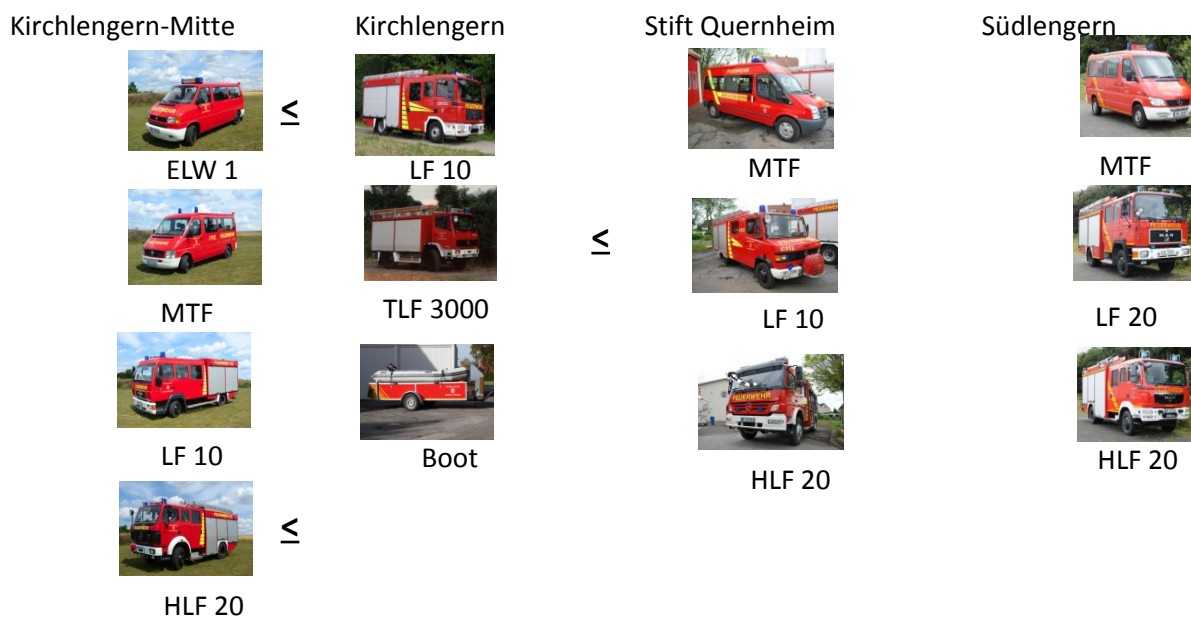

Freiwillige Feuerwehr Kirchlengern

Pressebericht zum Einsatz vom 12.06.2015

Alarmstichwort Brandmeldeanlage Stufe 1
 Einsatzort Kirchlengern, Vahrenkampstr.
 Einsatzbeginn 09.59 Einsatzende 10.59

Sonstige Einheiten Tagesalarmbereitschaft Fa.Hettich
 Einsatzmittel keine
 Ursache Ausgelöst durch Handwerkerarbeiten
 Verletzte keine
 Einsatzablauf

In den Betrieb führten Handwerker Schleifarbeiten durch.
 Durch die Staubentwicklung löste der Rauchmelder aus.Fehlalarm